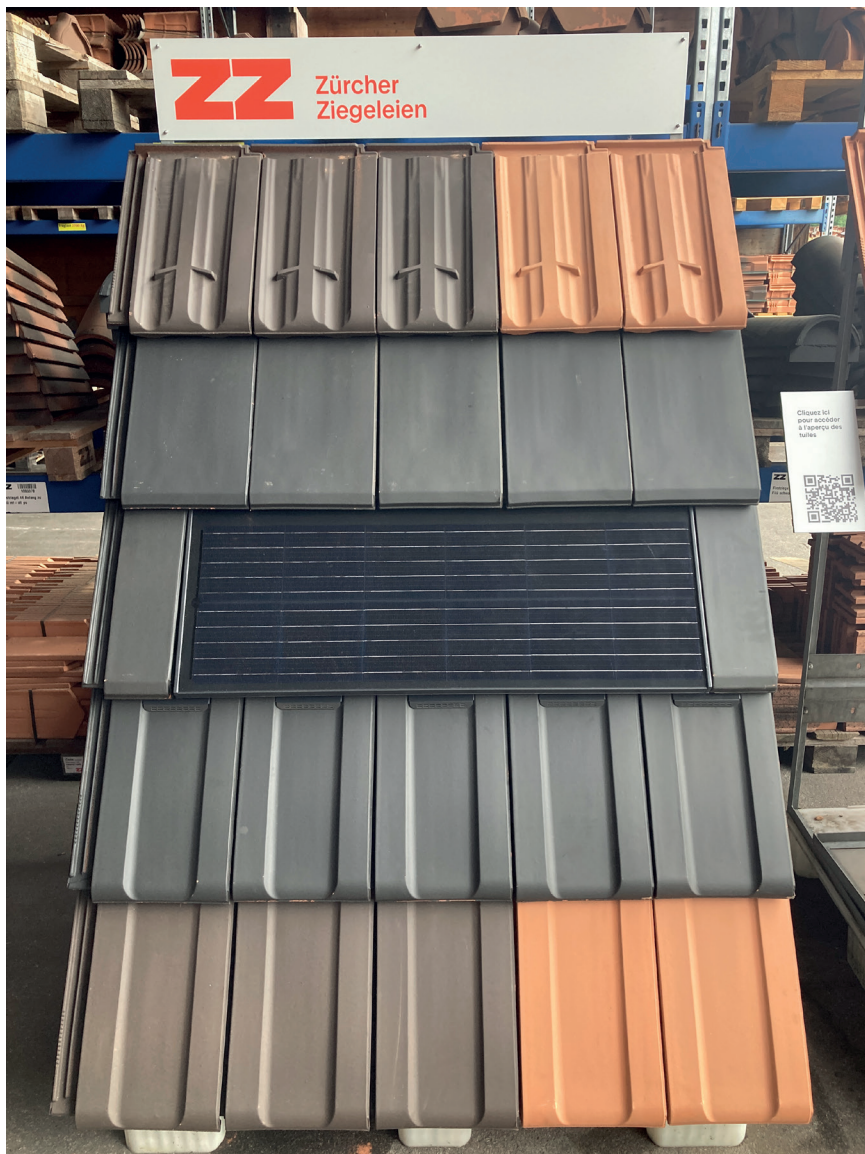

Matériaux Sabag SA

Rue du Collège 100, 2300 La Chaux-de-Fonds

Modèle

- | | |
|------------------------------------|--|
| 01
Monteso
brun | 02
Monteso
rouge naturel |
| 03
Plano
nero | |
| 04
Unitas
graphitgrau | |
| 05
Swiss TL
nero | |
| 06
Swiss TL
brun | 07
Swiss TL
rouge naturel |

Matériaux Sabag SA

Rue du Collège 100, 2300 La Chaux-de-Fonds

Modèle

08
Campa
rouge naturel

09
Campa
brun

10
Jura
rouge naturel

11
Jura
nuagé

12
Jura
brun