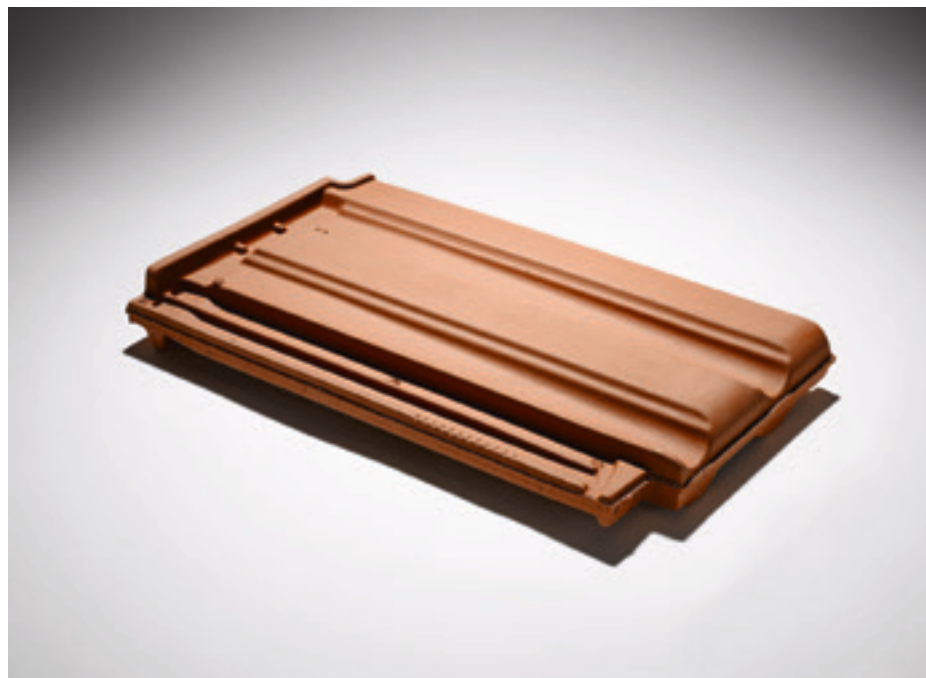

Campa

Tuile à pétrin coulissante 13

rouge naturel

brun clair

brun

nuagé

Avec deux gorges séparées, la tuile Campa garantit un écoulement d'eau excellent. En outre, grâce à la possibilité de couverture à joints croisés, ce modèle est très sûr à l'égard des tempêtes. Autant de raisons qui font de cette tuile un grand classique sur des toits de granges et fermes depuis son invention il y a plus de 100 ans. Aujourd'hui, elle fait partie de l'apparence générale de l'architecture villageoise.