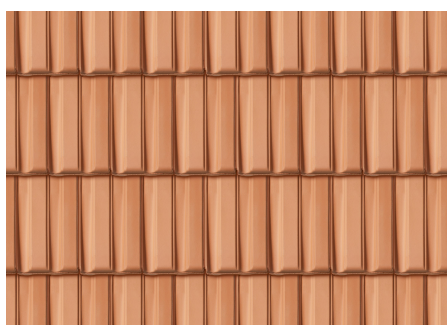

Campa

Tuile à pétrin coulissante 13

Avec deux gorges séparées, la tuile Campa garantit un écoulement d'eau excellent. En outre, grâce à la possibilité de couverture à joints croisés, ce modèle est très sûr à l'égard des tempêtes. Autant de raisons qui font de cette tuile un grand classique sur des toits de granges et fermes depuis son invention il y a plus de 100 ans. Aujourd'hui, elle fait partie de l'apparence générale de l'architecture villageoise.

Site de production: Laufen (BL)

décalée