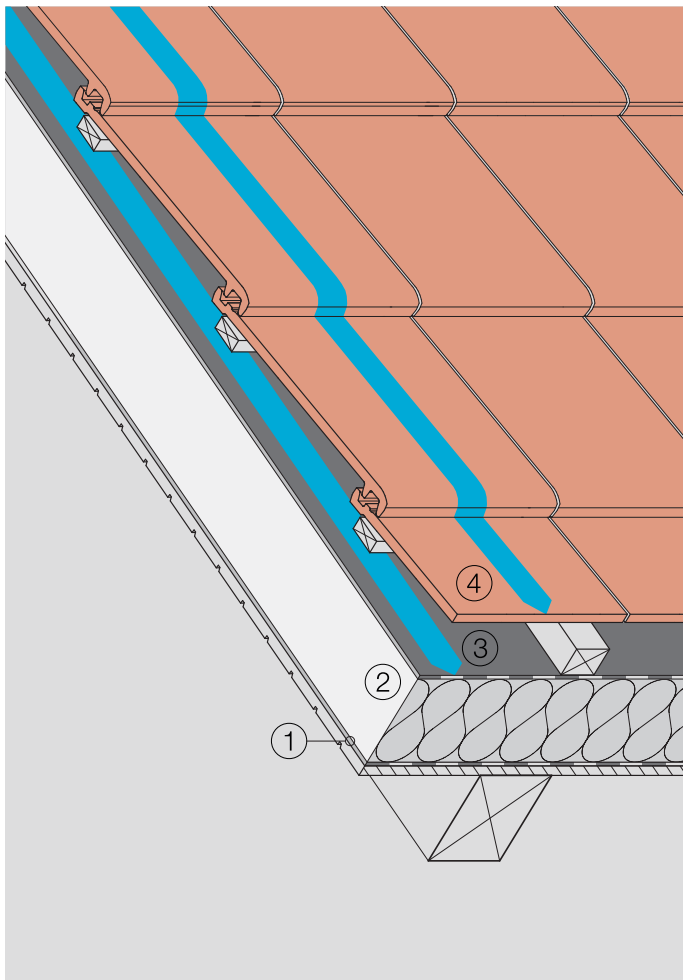

La toiture complète auprès d'un seul fournisseur

Meilleure étanchéité à l'eau grâce à deux couches conduisant l'eau:

Première couche : La tuile
Deuxième couche : Le lé de sous-couverture

Que cela soit par les tuiles ou le lé de sous-couverture, l'eau est dérivée en toute sécurité et dans les règles de l'art, ce qui offre ainsi une protection optimale.

ZZ Wancor livre tous les produits nécessaires à une toiture complète avec pare-vapeur, isolation thermique, lé de sous-couverture et couverture. Il en résulte comme avantages pour le client un conseil compétent, des produits coordonnés de manière optimale et des charges moindres, un seul interlocuteur couvrant tous les domaines.