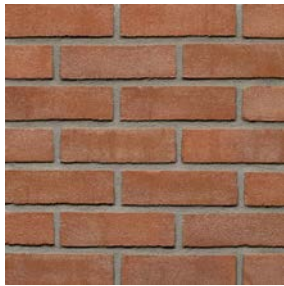

Photos des produits

Old Rose