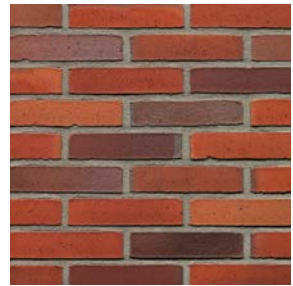

Passiebloem