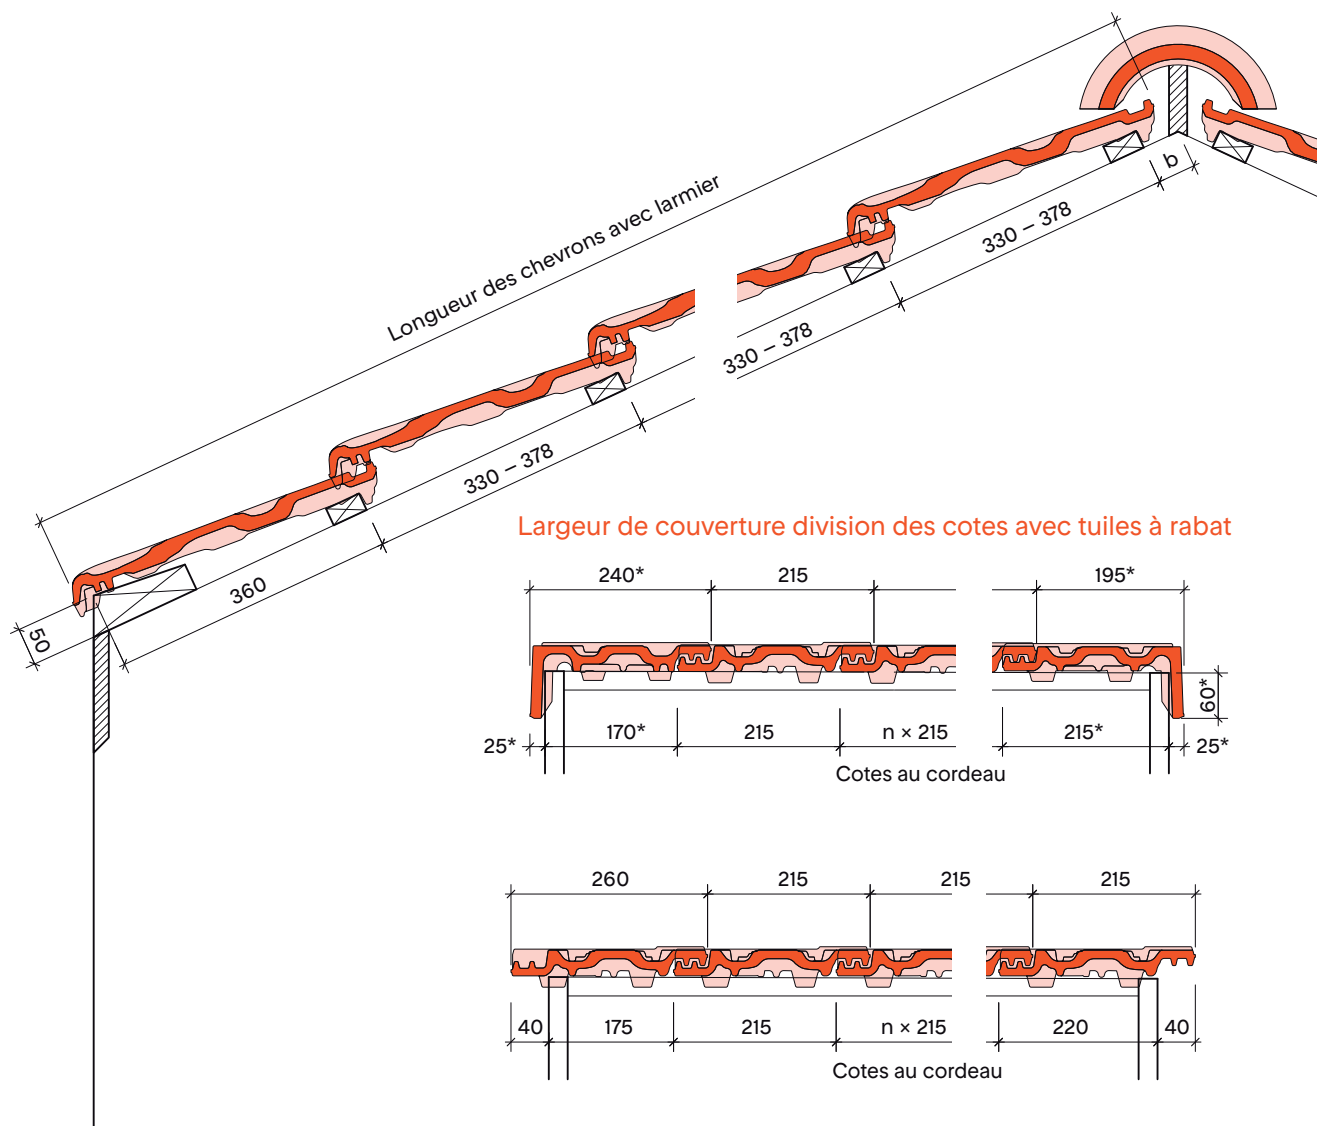

Neva Nova

Tuile coulissante losangéé 13

Échelle 1:20

Longueur de chevrons et lattage

* Mesure utile à la tête de tuile