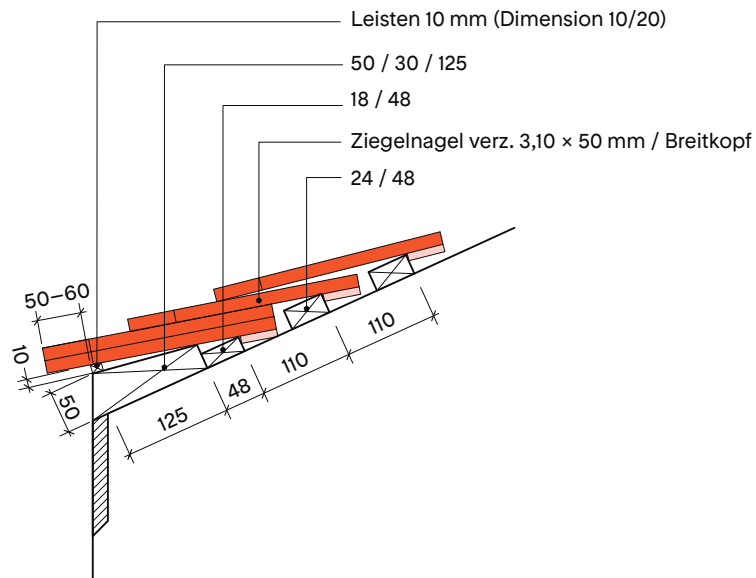

Traufe: Casta Turmziegel / Traufdoppel -> Einlaufblech OHNE Rinne

Traufe: Casta Turmziegel / Traufdoppel -> Einlaufblech + Rinne