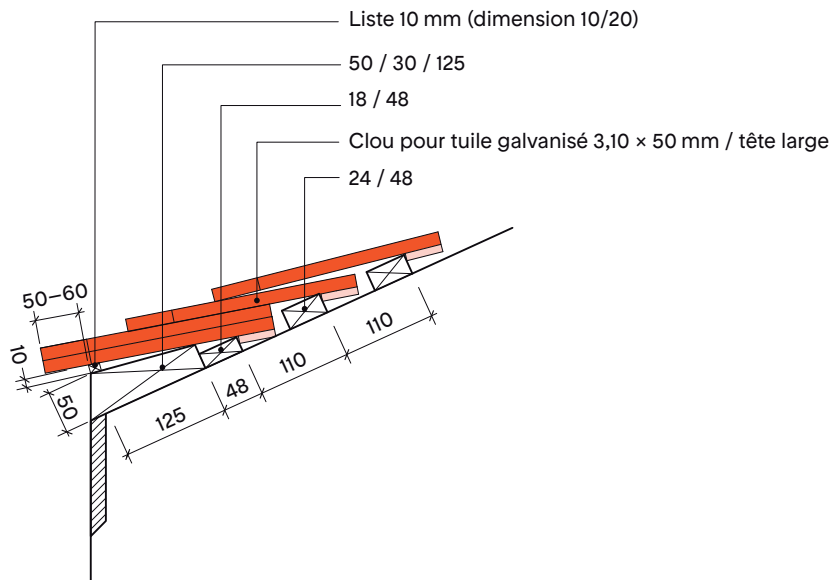

Cheneau: Casta tuile de tourelle / Double gouttière -> Tôle d'entrée SANS gouttière

Cheneau: Casta tuile de tourelle / Double gouttière -> Tôle d'entrée AVEC gouttière