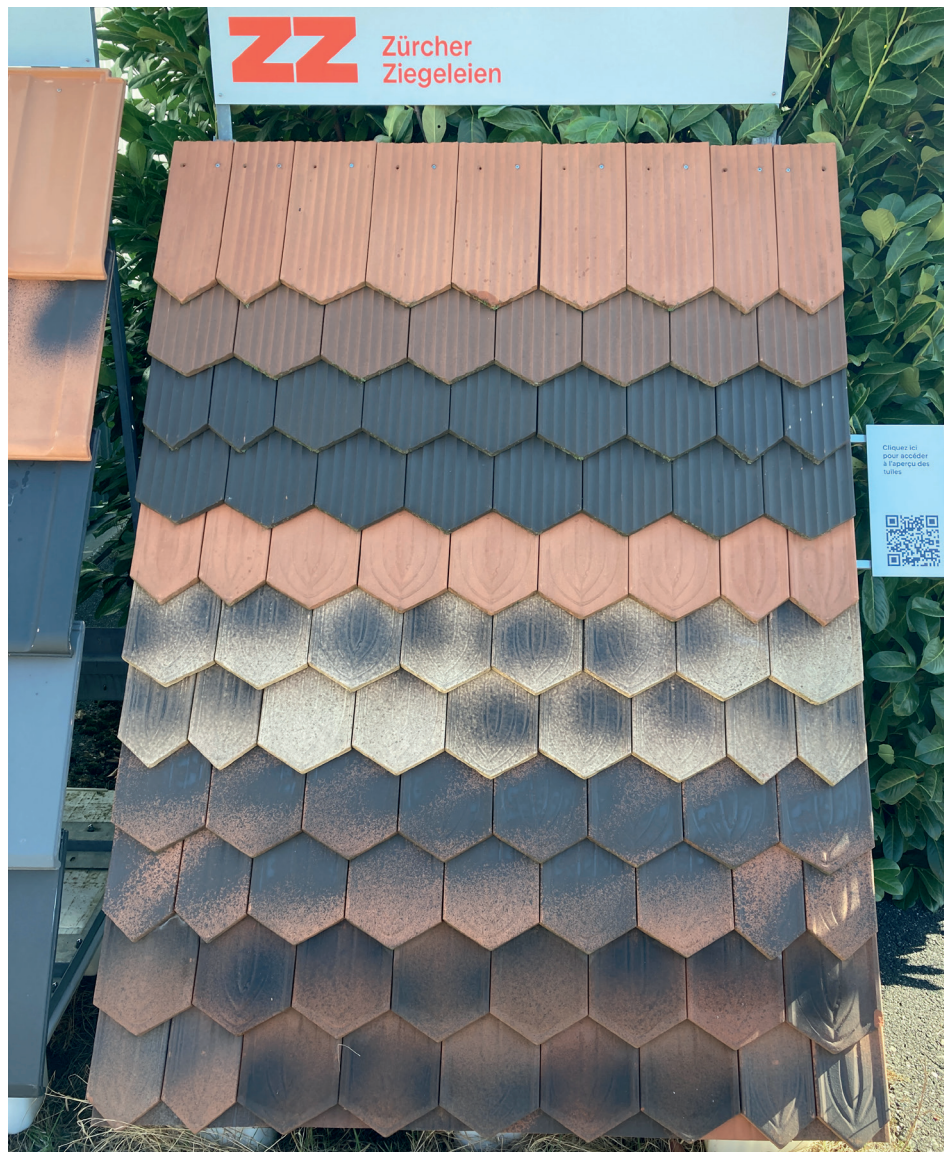

Jolidon Nicolas Sàrl

Rue des Places 36, 2855 Glovelier

Modèle

01
Swiss TL
rouge naturel

02
Swiss TL
nuagé

03
Swiss TL
nero

04
Plano
gris foncé

05
Plano
nero

Modèle

- 06**
Casta cannelée
pointe
rouge naturel
- 07**
Casta cannelée
pointe
brun clair
- 08**
Casta cannelée
pointe
brun
- 09**
Casta rustique
pointe
rouge naturel
- 10**
Casta rustique
pointe
vieux-jaune
- 11**
Casta rustique
pointe
paleo
- 12**
Casta rustique
pointe
attico