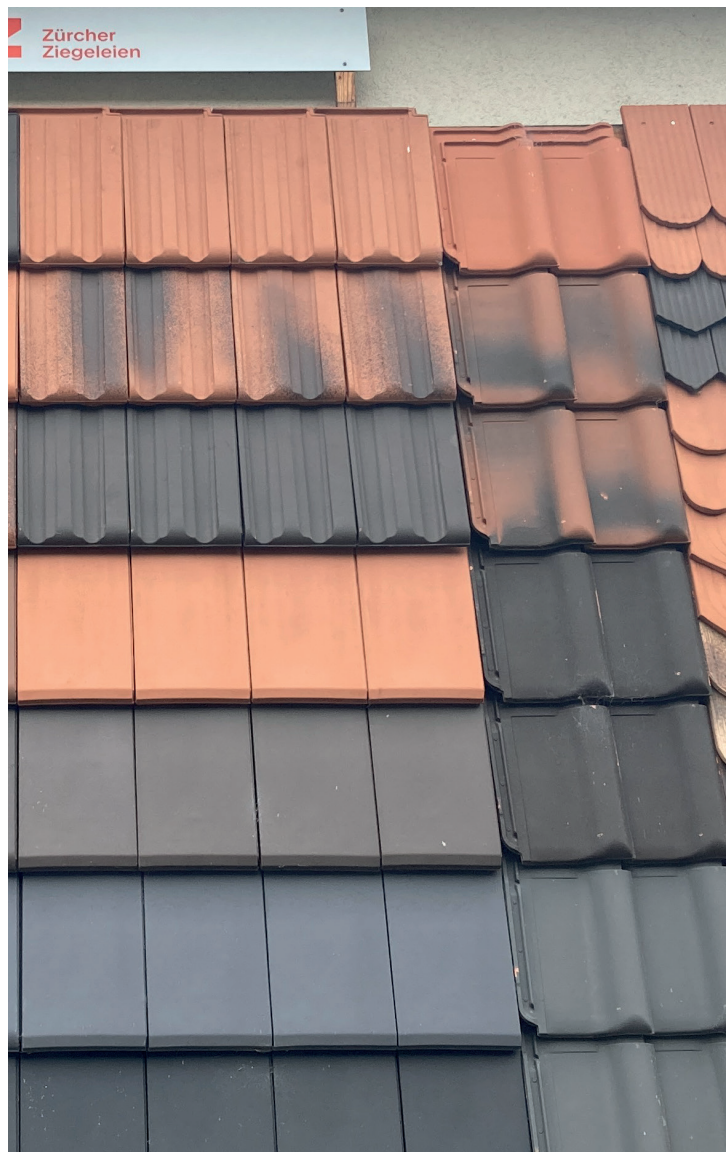

## Modèle

<b>01</b> Campa rouge naturel	<b>08</b> Monteso brun
<b>02</b> Campa nuagé	<b>09</b> Swiss TL rouge naturel
<b>03</b> Jura rouge naturel	<b>10</b> Swiss TL nuagé
<b>04</b> Jura nuagé	<b>11</b> Swiss TL brun clair
<b>05</b> Jura brun clair	<b>12</b> Swiss TL brun
<b>06</b> Jura gris foncé	<b>13</b> Swiss TL gris foncé
<b>07</b> Jura nero	<b>14</b> Swiss TL nero

## Modèle

<b>15</b> Arteso rouge naturel	<b>22</b> Pada rouge
<b>16</b> Arteso nuagé	<b>23</b> Pada vieux-rouge
<b>17</b> Arteso brun	
<b>18</b> Plano rouge naturel	<b>24</b> Pada brun
<b>19</b> Plano brun	
<b>20</b> Plano gris foncé	<b>25</b> Pada gris foncé
<b>21</b> Plano nero	