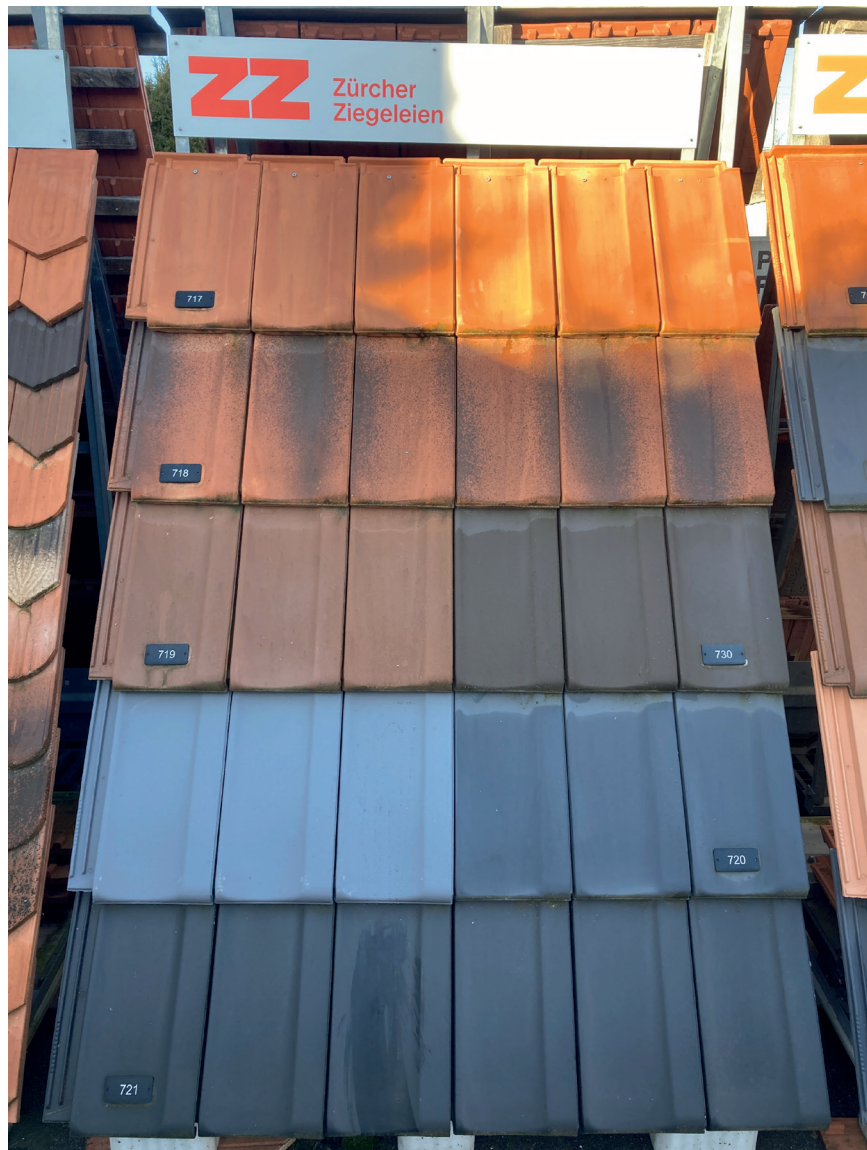

Rue de Lorette 19, 2900 Porrentruy

Modèle

- 01**
Casta rustique
point
rouge naturel
- 02**
Casta cannelée
point
brun
- 03**
Casta cannelée
point
brun clair
- 04**
Casta cannelée
rond
rouge naturel
- 05**
Casta rustique
point
gelb-alt
- 06**
Casta cannelée
rond
rouge-jaune
- 07**
Casta rustique
rond
attico
- 08**
Casta rustique
rond
paleo
- 09**
Casta rustique
point
castel
- 10**
Casta bernoise
point
rouge naturel

Modèle

11
Jura
rouge naturel

12
Jura
nuagé

13
Jura
brun clair

14
Jura
brun

15
Jura
gris foncé

16
Jura
nero

Modèle

17
Plano
rouge naturel

18
Plano
brun

19
Plano
gris foncé

20
Plano
nero

21
Swiss TL
brun clair

22
Swiss TL
nuagé

23
Swiss TL
rouge naturel

24
Swiss TL
brun